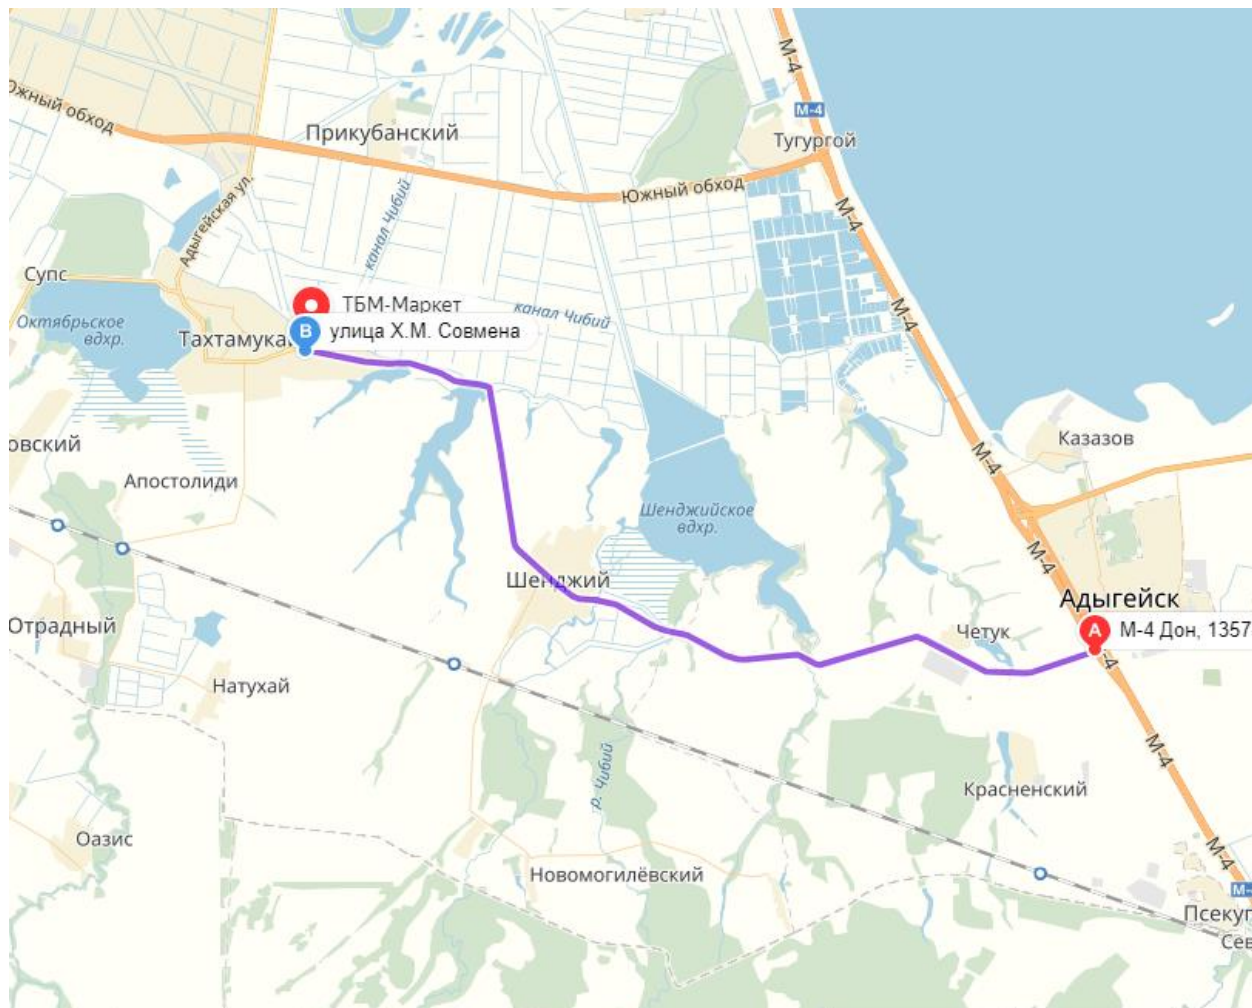

Схема проезда в шоу-рум «ТБМ-Маркет» на автомобиле из г. Краснодар

Адрес: 385100, Республика Адыгея, Тахтамукайский район, аул Тахтамукай, ул. Х.М. Совмена, д.81

Схема проезда в шоу-рум «ТБМ-Маркет» на автомобиле по трассе М-4

Схема проезда в шоу-рум «ТБМ-Маркет» на автомобиле по Новороссийской трассе