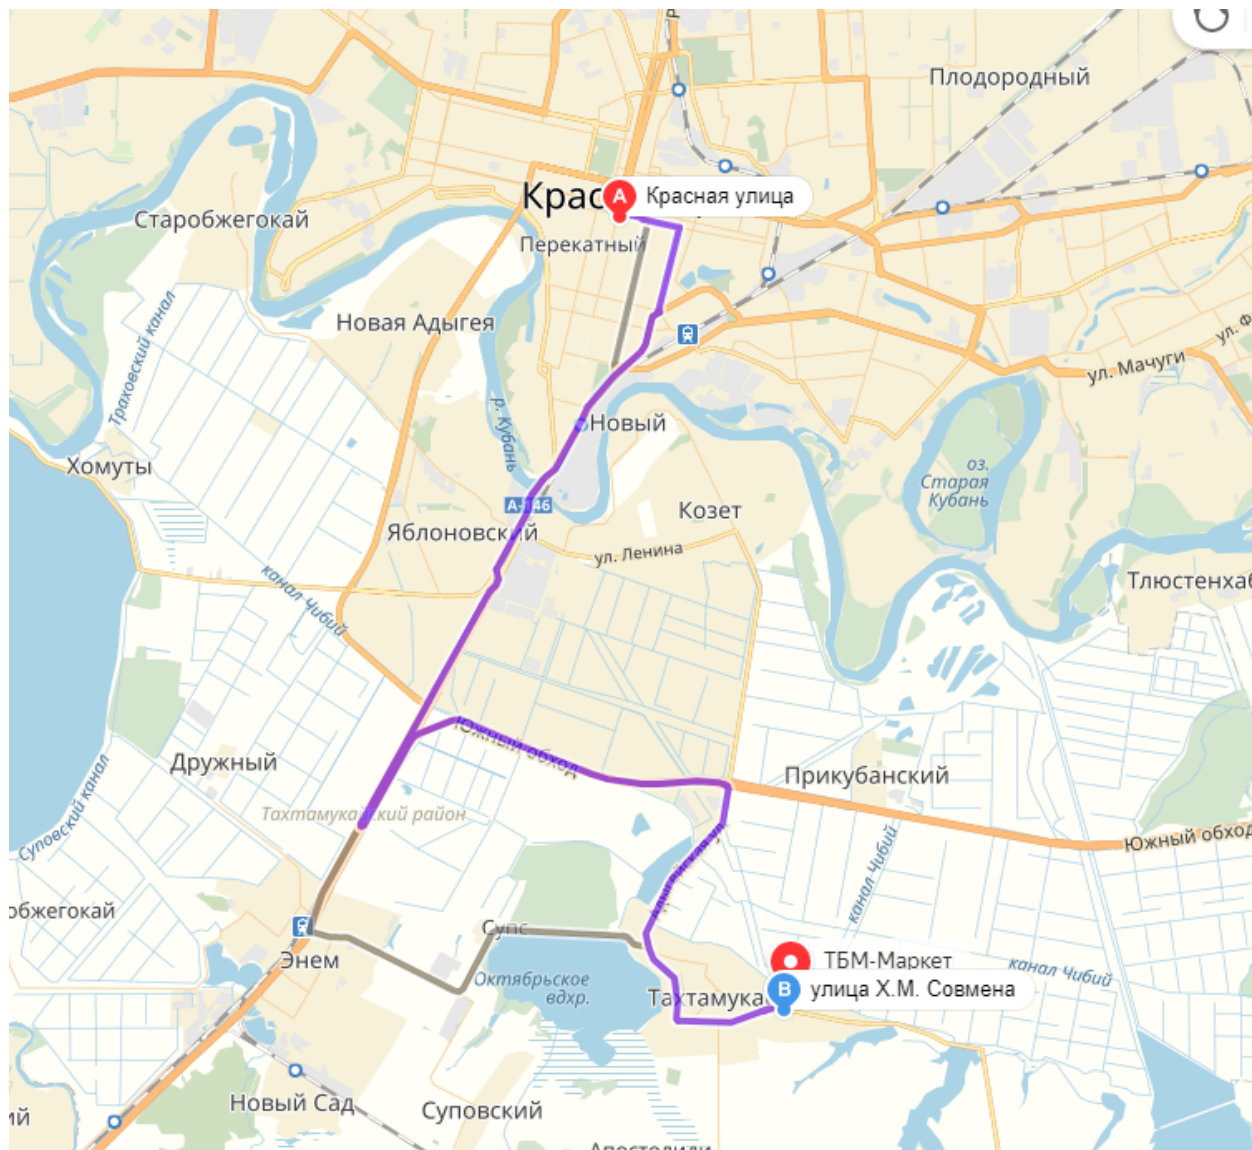

Схема проезда в шоу-рум «ТБМ-Маркет» на автомобиле из г. Краснодар

Адрес: 385100, Республика Адыгея, Тахтамукайский район, аул Тахтамукай, ул. Х.М. Совмена, д.81

Схема проезда в шоу-рум «ТБМ-Маркет» на автомобиле по трассе М-4

Схема проезда в шоу-рум «ТБМ-Маркет» на автомобиле по Новороссийской трассе